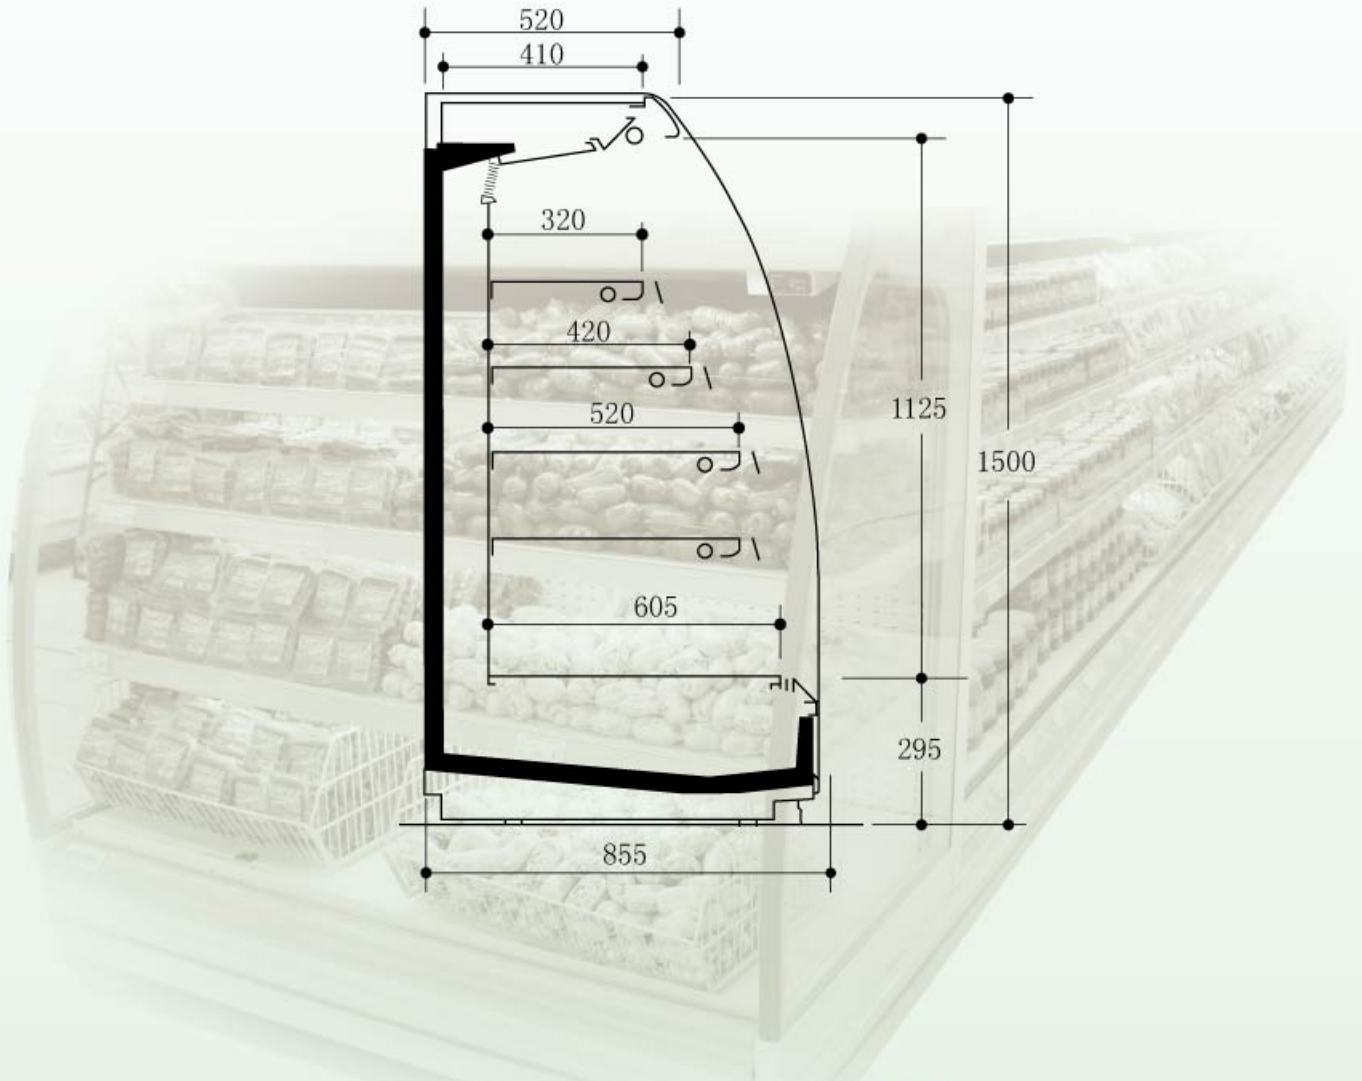

- Global display, a fantastic display tool / 球型展示，出众展示效果
- Perfect european desingn enhance merchandising effect / 完美欧式设计，提升展示效果
- Powerful island display by head cabinet / 与端头柜组成强大岛式展示组合

- Panoramic end panel / 全景玻璃端板
- Low front and well arranged shelves enhance visibility / 超低前挡板，层板合理设计，提高展示度
- Energy saving design / 节能设计

### **DIMENSIONS/尺寸 >>>**

长度 Length	cm	188	250	375	MT171
高度 Height	mm	1500			
陈列面积 Display area	m <sup>2</sup>	2.08	2.79	4.18	1.74

奶制品 Dairy

熟食品 Delicatessen

果蔬 Fruit and vegetables

肉类 Meat