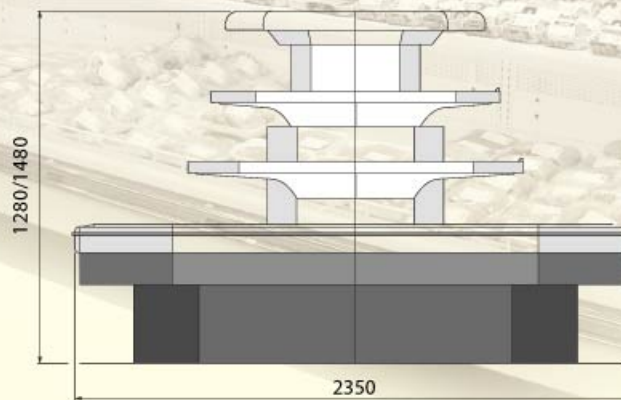

MARBLE

MARBLE

MARBLE 1300

MARBLE 1500

MARBLE MT

DIMENSIONS/尺寸 >>>

长度 Length	cm		188	250	375	MT
高度 Height	mm		1300 / 1500			
陈列面积 Display area	m ²	H1300	3.38	4.5	6.75	2.52
		H1500	4.31	5.75	8.63	3.06

奶制品 Dairy