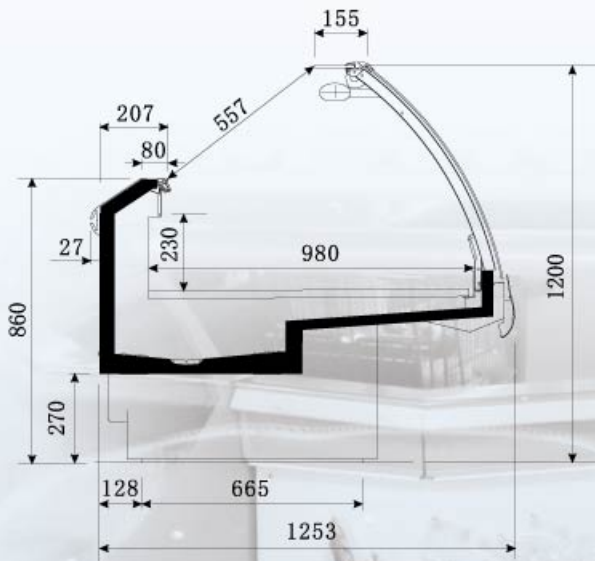

- Convex glass / 球形玻璃
- End panel integration / 高质量端板，精巧护角设计
- Large facing / 超大展示面
- Larger volume / 大容积

- Full glass end panel / 全景玻璃端板
- Ergonomical design / 人体工程学设计
- Ergonomical rear service counter / 人体工程学服务台
- Energy saving design / 节能设计

ALIZE

RCA (Service 服务柜)

LS (Self-service 自助服务柜)

DIMENSIONS/尺寸 >>>

长度 Length	cm	188	250	375	MAC45, 90	MAA45, 90
RCA (Service 服务柜)		*	*	*	*	*
LS (Self-service 自助服务柜)		*	*	*	*	*
端板厚度 End thickness	mm	55				

肉类 Meat