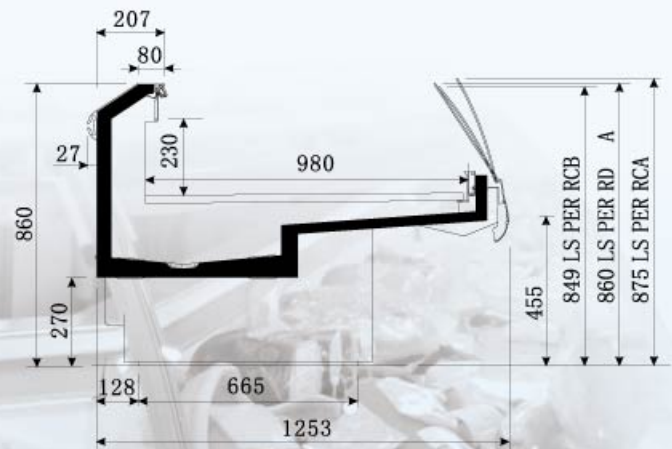

- Convex glass / 球形玻璃
- End panel integration / 高质量端板，精巧护角设计
- Large facing / 超大展示面
- Larger volume / 大容积

- Full glass end panel / 全景玻璃端板
- Ergonomical design / 人体工程学设计
- Ergonomical rear service counter / 人体工程学服务台
- Energy saving design / 节能设计

ALIZE

RCA (Service 服务柜)

LS (Self-service 自助服务柜)

DIMENSIONS/尺寸 >>>

长度 Length	cm	188	250	375	MAC45, 90	MAA45, 90
RCA (Service 服务柜)		*	*	*	*	*
LS (Self-service 自助服务柜)		*	*	*	*	*
端板厚度 End thickness	mm	55				

肉类 Meat